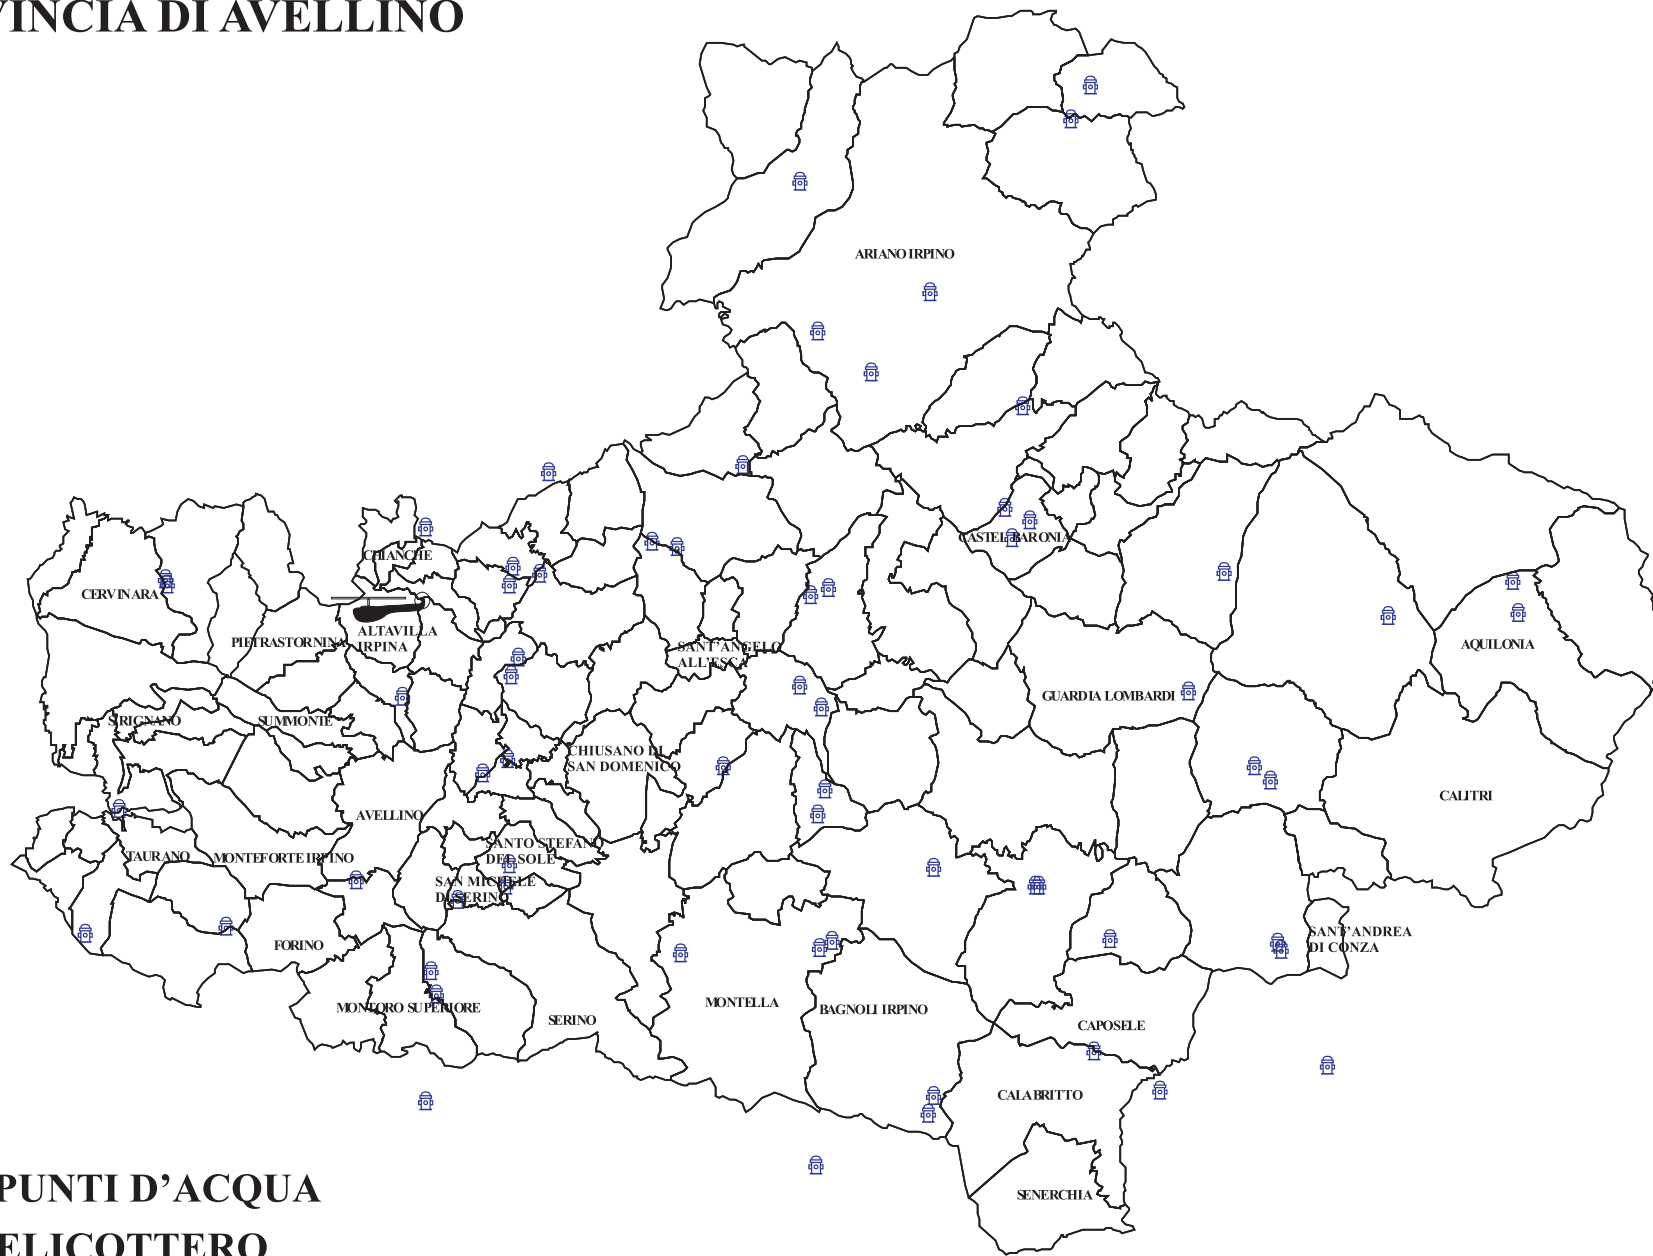

PROVINCIA DI AVELLINO

★ C.O.T.

⊕ BASE S.M.A.

PROVINCIA DI AVELLINO

**PUNTI D'ACQUA
ELICOTTERO**

PROVINCIA DI AVELLINO

▬ N.O.E.D.

▲ C.O.E.D.

PROVINCIA DI AVELLINO

ELENCO DEI COMUNI

PROVINCIA DI AVELLINO

ID COMUNE

1AIELLO DEL SABATO
2ALTAVILLA IRPINA
3ANDRETTA
4AQUILONIA
5ARIANO IRPINO
6ATRIPALDA
7AVELLA
8AVELLINO
9BAGNOLI IRPINO
10BAIANO
11BISACCIA
12BONITO
13CAIRANO
14CALABRITTO
15CALITRI
16CANDIDA
17CAPOSELE
18CAPRIGLIA IRPINA
19CARIFE
20CASALBORE
21CASSANO IRPINO
22CASTEL BARONIA
23CASTELFRANCI
24CASTELVETERE SUL CALORE
25CERVINARA
26CESINALI
27CHIANCHE
28CHIUSANO DI SAN DOMENICO
29CONTRADA
30CONZA DELLA CAMPANIA
31DOMICELLA
32FLUMERI
33FONTANAROSA
34FORINO
35FRIGENTO
36GESUALDO
37GRECI
38GROTTAMINARDA
39GROTTOLELLA
40GUARDIA LOMBARDI
41LACEDONIA
42LAPIO
43LAURO
44LIONI
45LUOGOSANO
46MANOCALZATI
47MARZANO DI NOLA
48MELITO IRPINO
49MERCOGLIANO
50MIRABELLA ECLANO
51MONTAGUTO
52MONTECALVO IRPINO
53MONTEFALCIONE
54MONTEFORTE IRPINO
55MONTEFREDANE
56MONTEFUSCO
57MONTELLA
58MONTEMARANO
59MONTEMILETTO
60MONTEVERDE