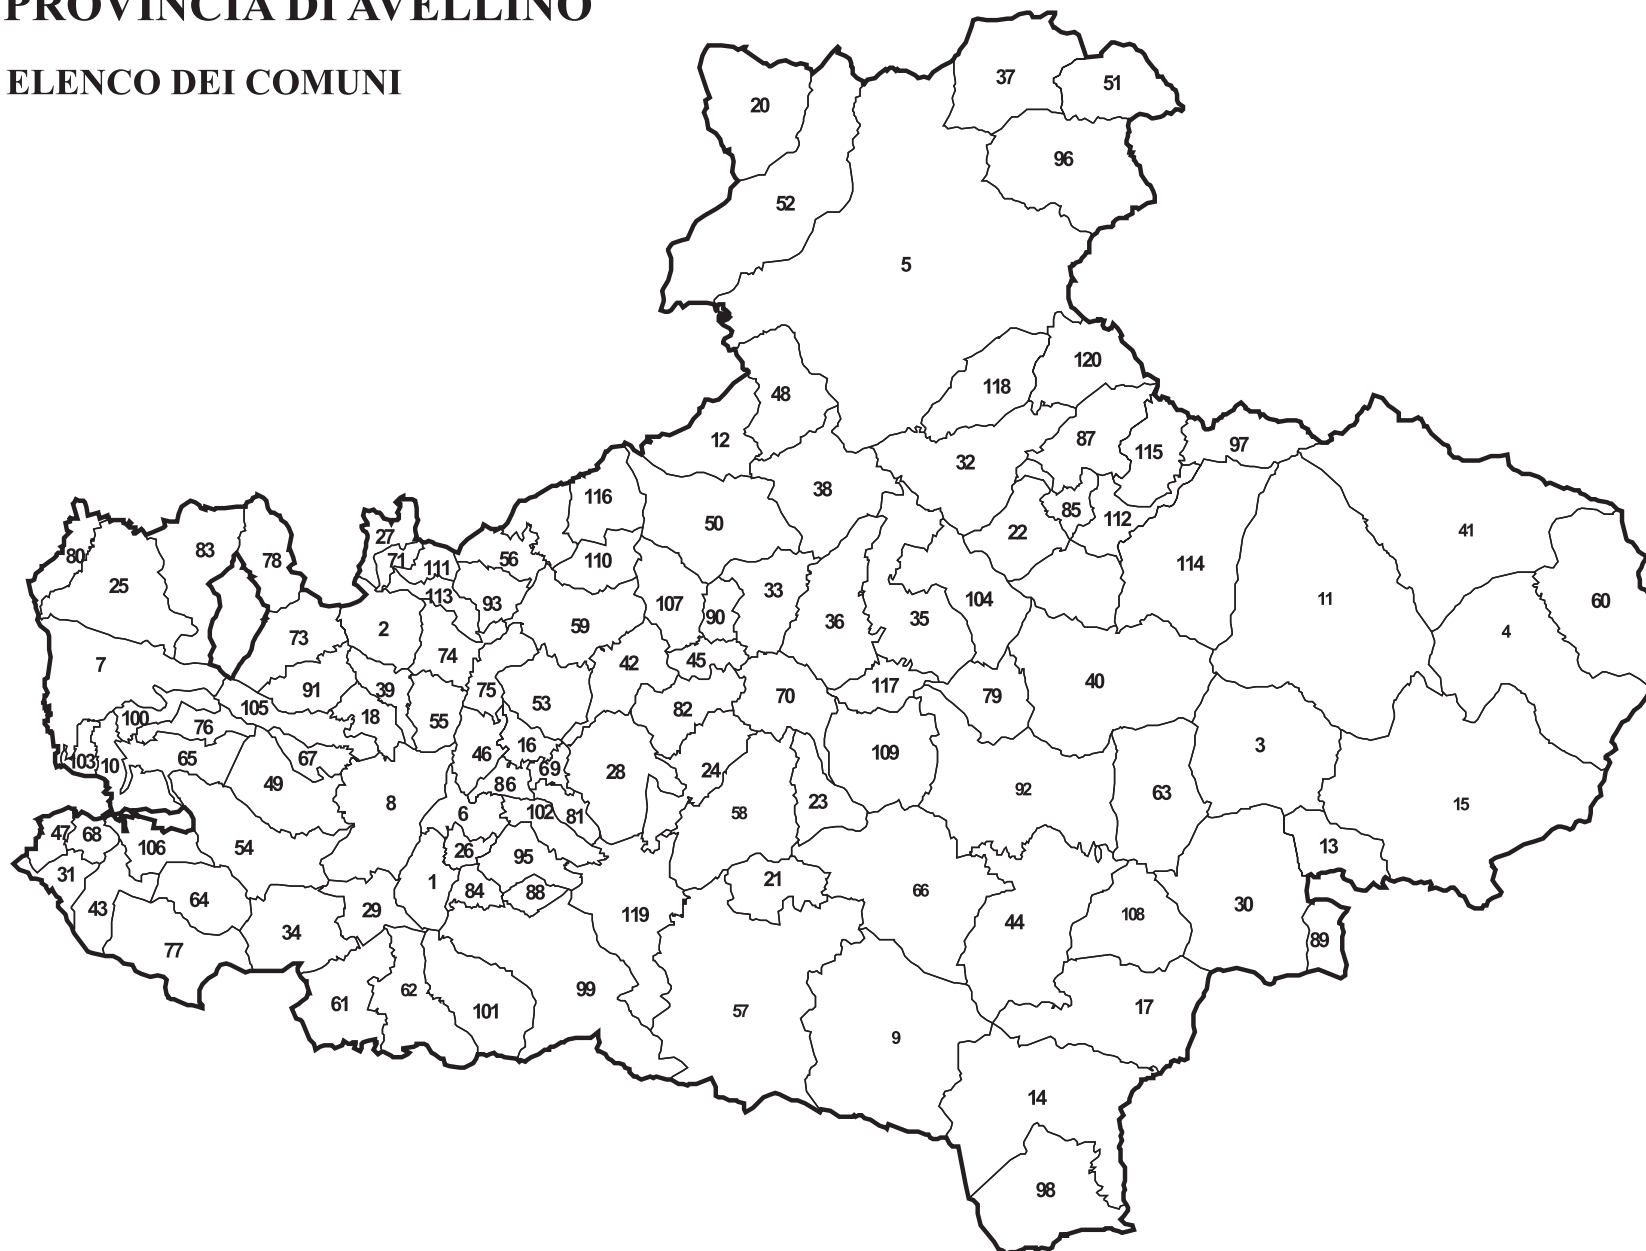

PROVINCIA DI AVELLINO

★ C.O.T.

⊕ BASE S.M.A.

PROVINCIA DI AVELLINO

**PUNTI D'ACQUA
ELICOTTERO**

PROVINCIA DI AVELLINO

▬ N.O.E.D.

▲ C.O.E.D.

PROVINCIA DI AVELLINO

ELENCO DEI COMUNI

PROVINCIA DI AVELLINO

ID COMUNE

1AIELLO DEL SABATO
2ALTAVILLA IRPINA
3ANDRETTA
4AQUILONIA
5ARIANO IRPINO
6ATRIPALDA
7AVELLA
8AVELLINO
9BAGNOLI IRPINO
10BAIANO
11BISACCIA
12BONITO
13CAIRANO
14CALABRITTO
15CALITRI
16CANDIDA
17CAPOSELE
18CAPRIGLIA IRPINA
19CARIFE
20CASALBORE
21CASSANO IRPINO
22CASTEL BARONIA
23CASTELFRANCI
24CASTELVETERE SUL CALORE
25CERVINARA
26CESINALI
27CHIANCHE
28CHIUSANO DI SAN DOMENICO
29CONTRADA
30CONZA DELLA CAMPANIA
31DOMICELLA
32FLUMERI
33FONTANAROSA
34FORINO
35FRIGENTO
36GESUALDO
37GRECI
38GROTTAMINARDA
39GROTTOLELLA
40GUARDIA LOMBARDI
41LACEDONIA
42LAPIO
43LAURO
44LIONI
45LUOGOSANO
46MANOCALZATI
47MARZANO DI NOLA
48MELITO IRPINO
49MERCOGLIANO
50MIRABELLA ECLANO
51MONTAGUTO
52MONTECALVO IRPINO
53MONTEFALCIONE
54MONTEFORTE IRPINO
55MONTEFREDANE
56MONTEFUSCO
57MONTELLA
58MONTEMARANO
59MONTEMILETTO
60MONTEVERDE