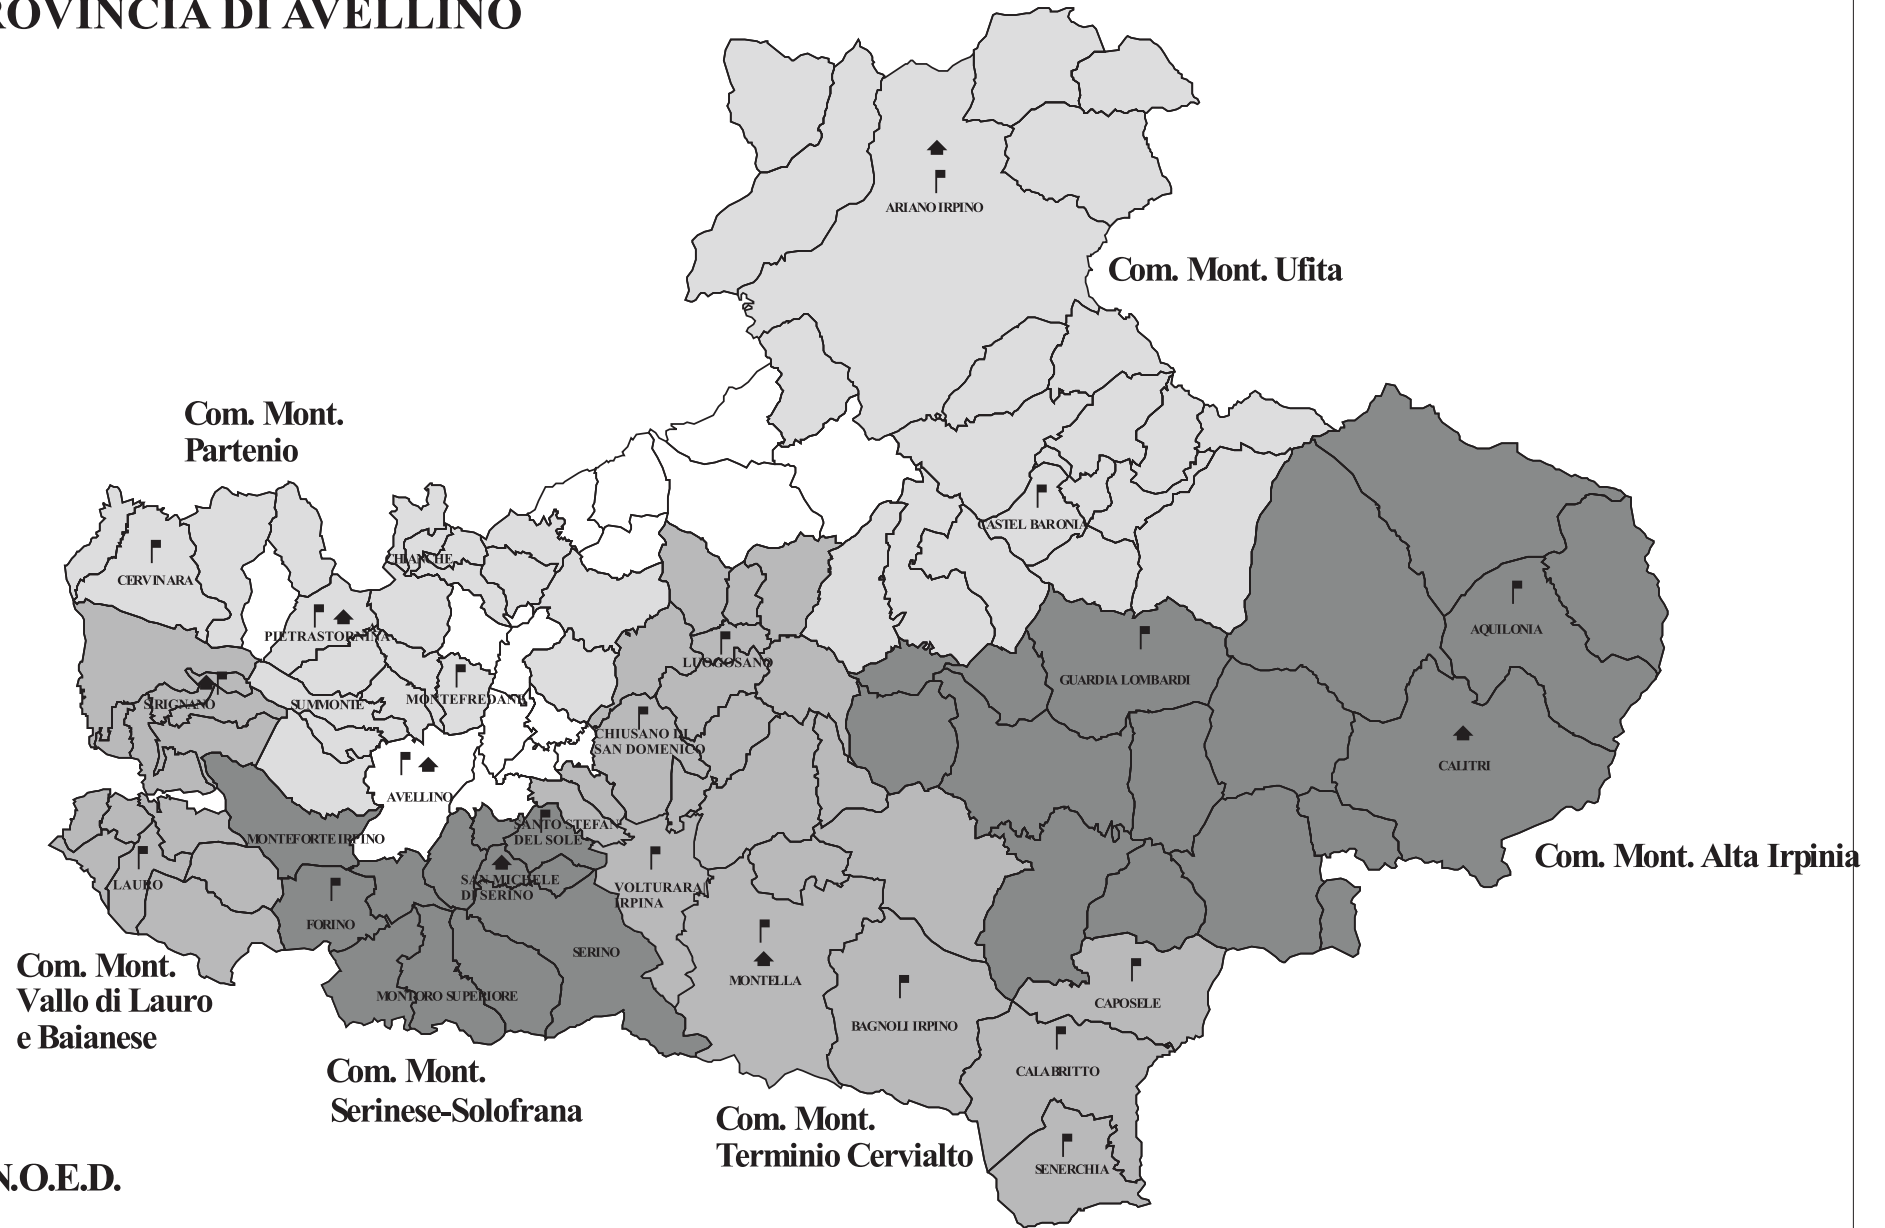

PROVINCIA DI AVELLINO

★ C.O.T.

⊕ BASE S.M.A.

PROVINCIA DI AVELLINO

**PUNTI D'ACQUA
ELICOTTERO**

PROVINCIA DI AVELLINO

▬ N.O.E.D.

▲ C.O.E.D.

PROVINCIA DI AVELLINO

ELENCO DEI COMUNI

PROVINCIA DI AVELLINO

ID COMUNE

1AIELLO DEL SABATO
2ALTAVILLA IRPINA
3ANDRETTA
4AQUILONIA
5ARIANO IRPINO
6ATRIPALDA
7AVELLA
8AVELLINO
9BAGNOLI IRPINO
10BAIANO
11BISACCIA
12BONITO
13CAIRANO
14CALABRITTO
15CALITRI
16CANDIDA
17CAPOSELE
18CAPRIGLIA IRPINA
19CARIFE
20CASALBORE
21CASSANO IRPINO
22CASTEL BARONIA
23CASTELFRANCI
24CASTELVETERE SUL CALORE
25CERVINARA
26CESINALI
27CHIANCHE
28CHIUSANO DI SAN DOMENICO
29CONTRADA
30CONZA DELLA CAMPANIA
31DOMICELLA
32FLUMERI
33FONTANAROSA
34FORINO
35FRIGENTO
36GESUALDO
37GRECI
38GROTTAMINARDA
39GROTTOLELLA
40GUARDIA LOMBARDI
41LACEDONIA
42LAPIO
43LAURO
44LIONI
45LUOGOSANO
46MANOCALZATI
47MARZANO DI NOLA
48MELITO IRPINO
49MERCOGLIANO
50MIRABELLA ECLANO
51MONTAGUTO
52MONTECALVO IRPINO
53MONTEFALCIONE
54MONTEFORTE IRPINO
55MONTEFREDANE
56MONTEFUSCO
57MONTELLA
58MONTEMARANO
59MONTEMILETTO
60MONTEVERDE